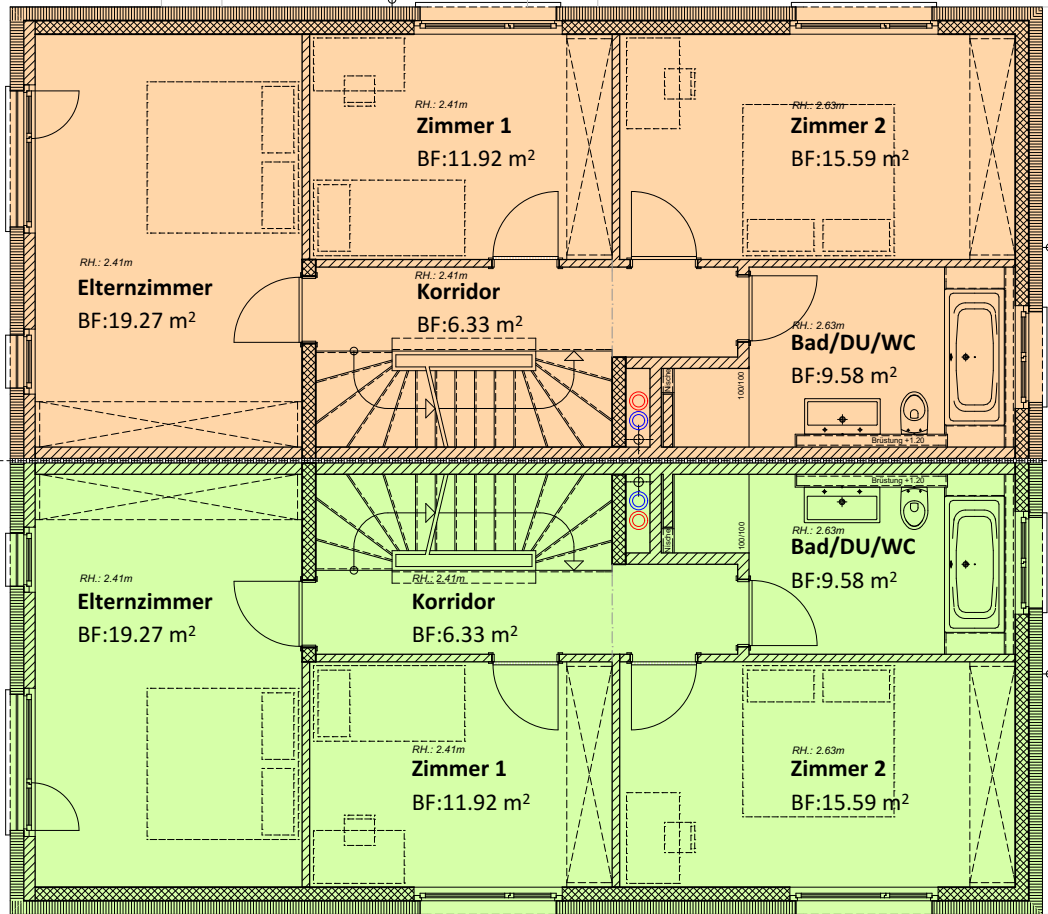

Situation 1:1000

DEFH A1, B1
5 ½ - Zimmerhaus
Gesamtwohnfläche 133,11 m²
Sitzplatzfläche 16,80 m², Terrassenfläche 31,16 m²

DEFH A2, B2
5 ½ - Zimmerhaus
Gesamtwohnfläche 133,11 m²
Sitzplatzfläche 16,80 m², Terrassenfläche 31,16 m²

Obergeschoss

Mst.: 1:100