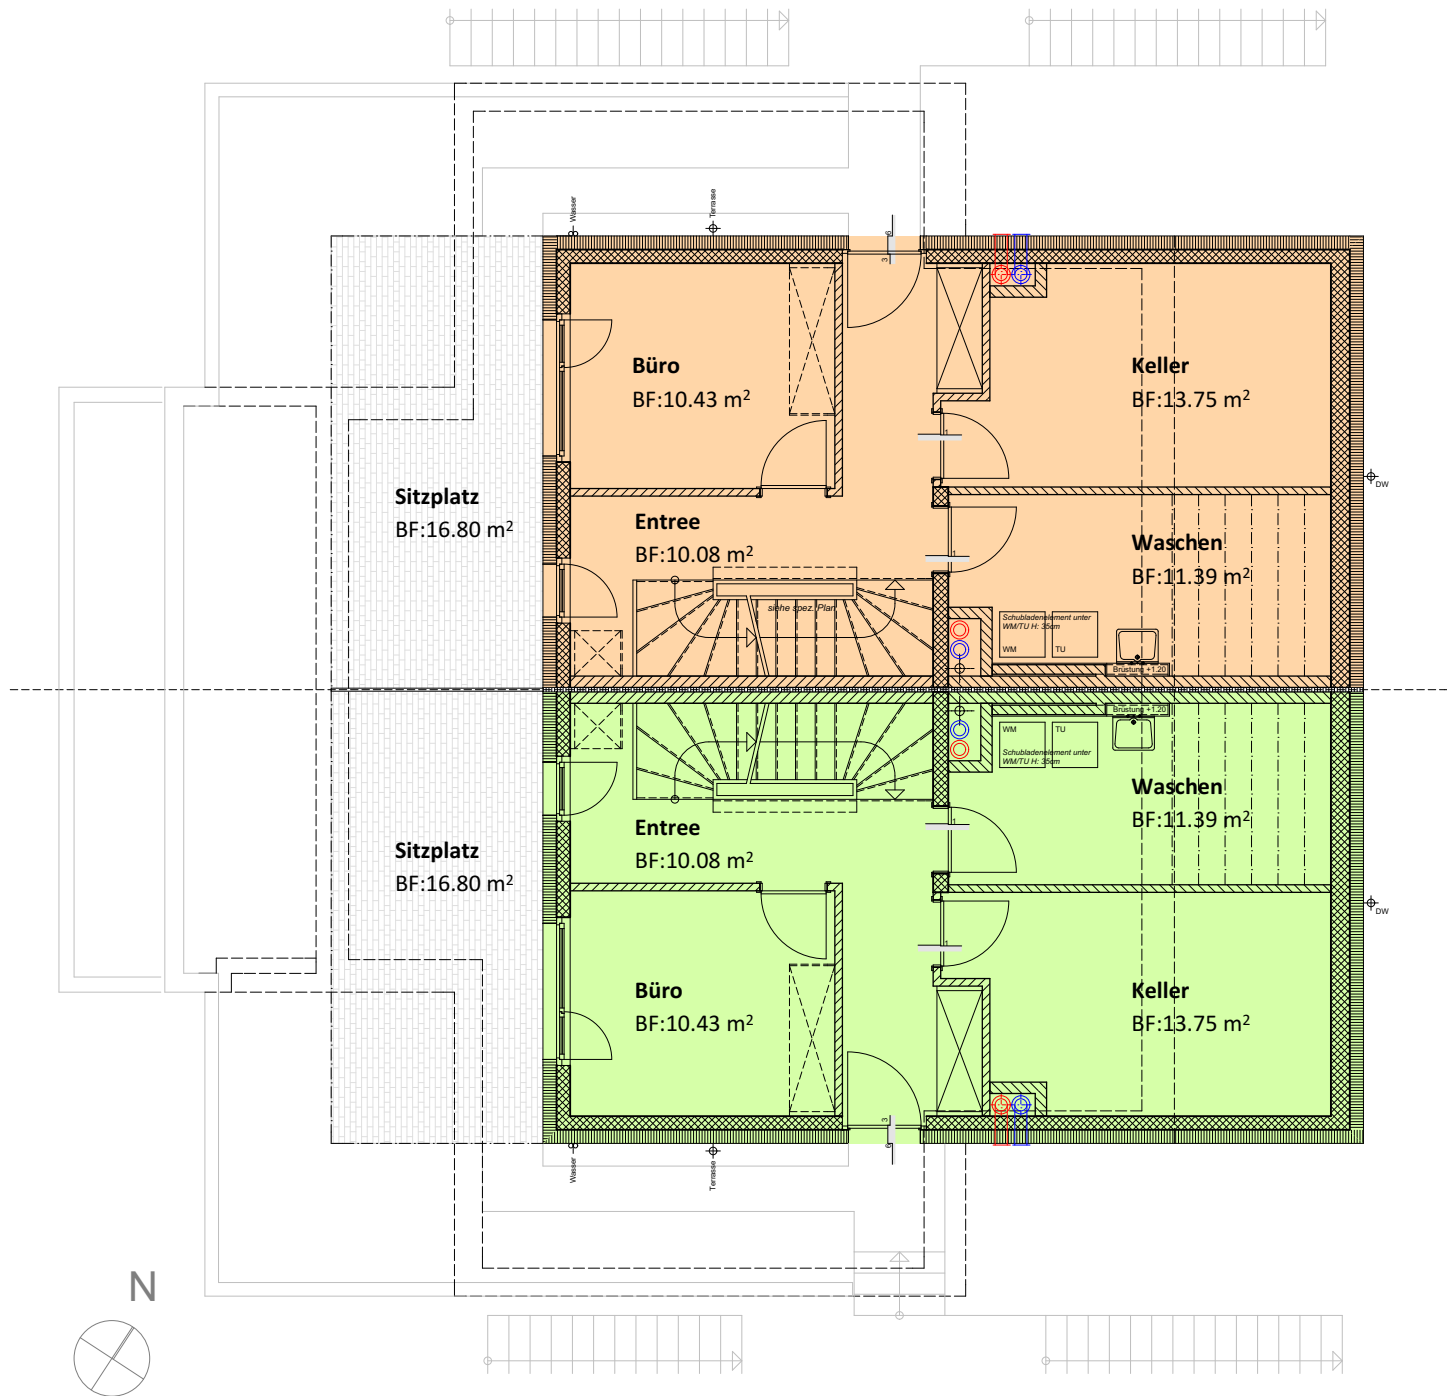

Situation 1:1000

DEFH A1, B1
5 ½ - Zimmerhaus
Gesamtwohnfläche 133,11 m²
Sitzplatzfläche 16,80 m², Terrassenfläche 31,16 m²

DEFH A2, B2
5 ½ - Zimmerhaus
Gesamtwohnfläche 133,11 m²
Sitzplatzfläche 16,80 m², Terrassenfläche 31,16 m²

Erdgeschoss

Mst.: 1:100