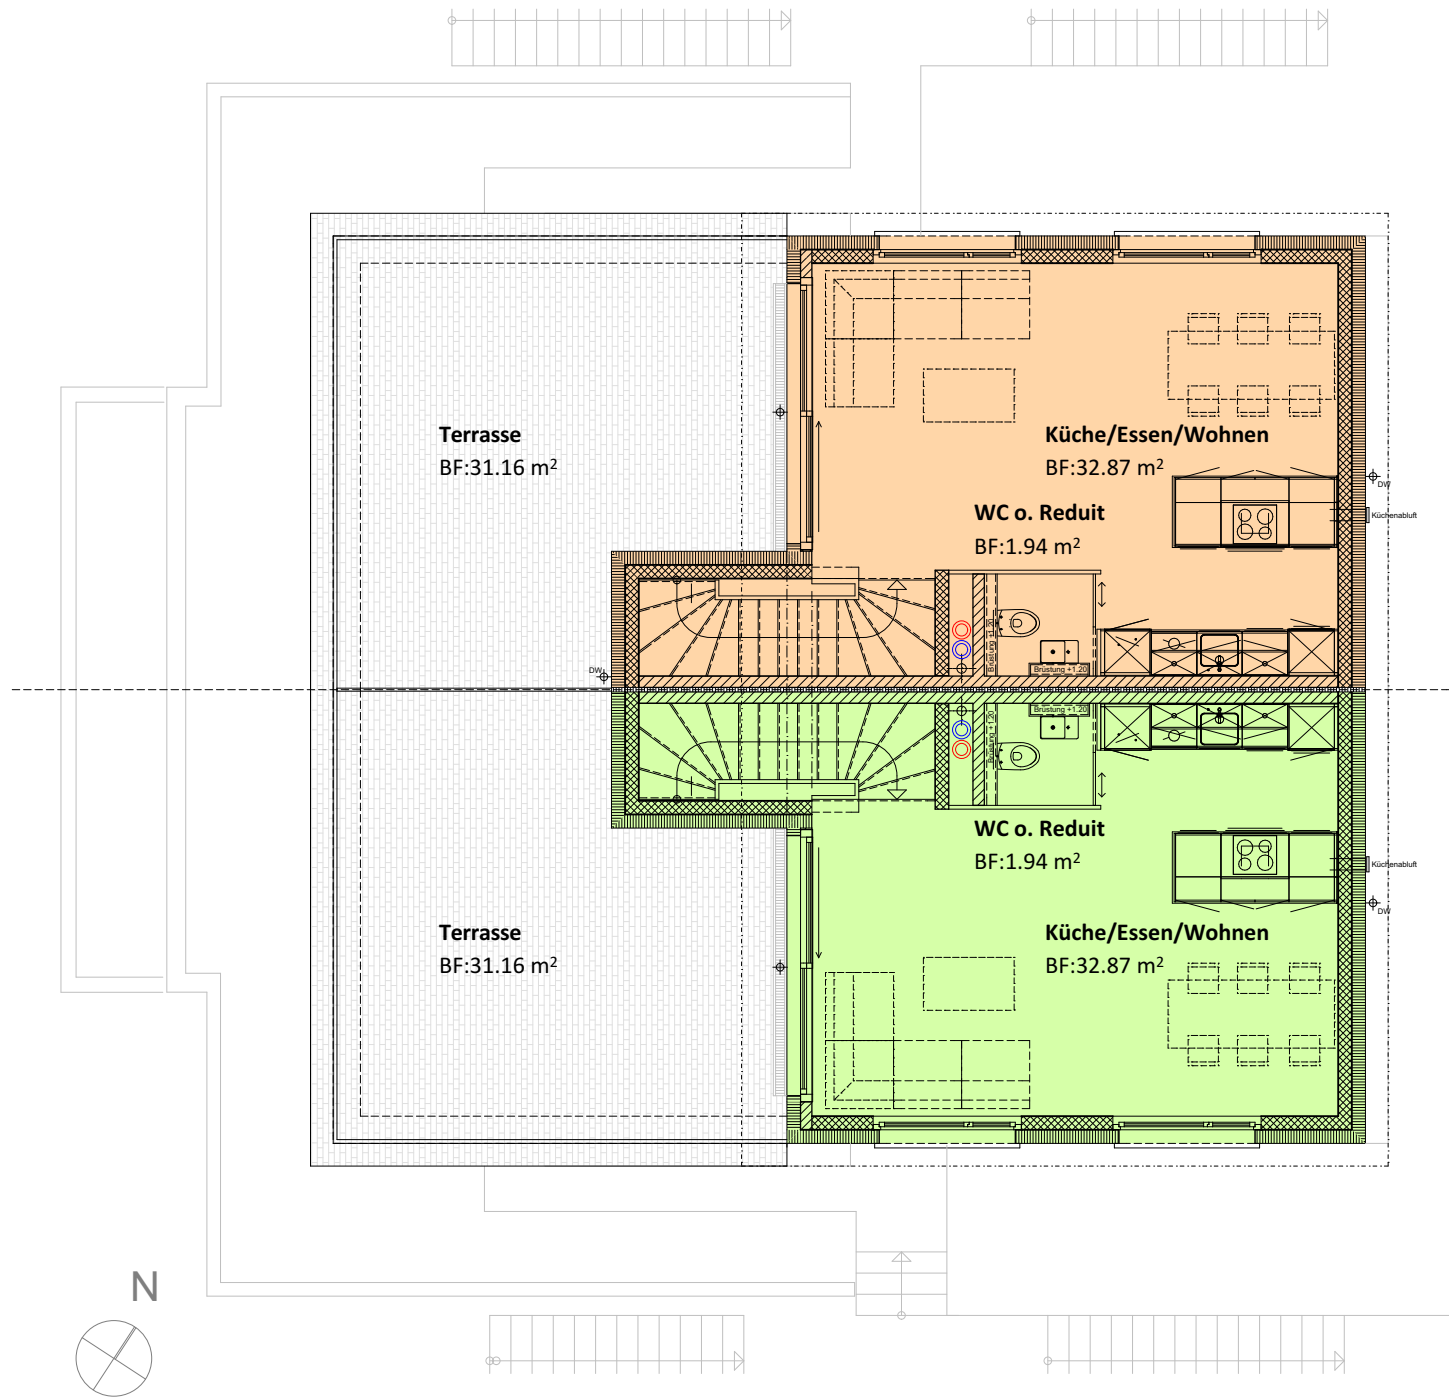

Situation 1:1000

DEFH A1, B1
5 ½ - Zimmerhaus
Gesamtwohnfläche 133.11 m²
Sitzplatzfläche 16.80 m², Terrassenfläche 31.16 m²

DEFH A2, B2
5 ½ - Zimmerhaus
Gesamtwohnfläche 133.11 m²
Sitzplatzfläche 16.80 m², Terrassenfläche 31.16 m²

Attika

Mst.: 1:100