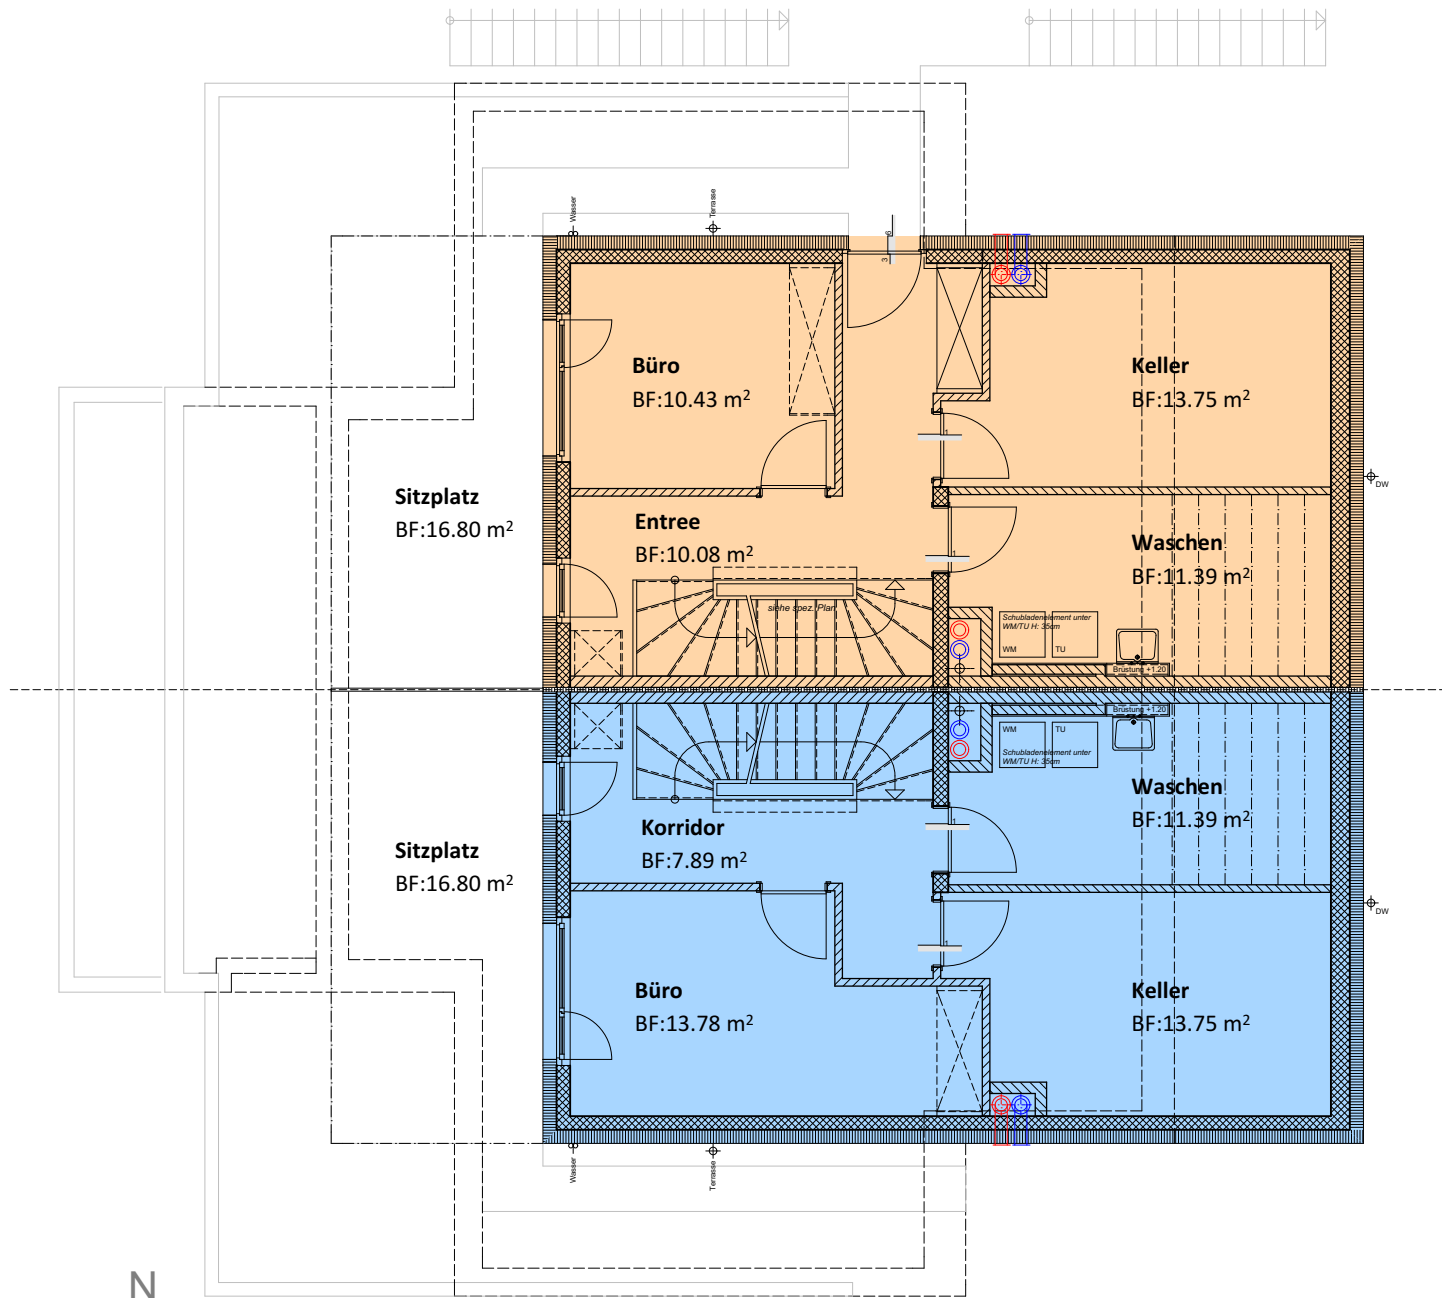

Situation 1:1000

DEFH C1
5 ½ - Zimmerhaus
Gesamtwohnfläche 133.11 m²
Sitzplatzfläche 16.80 m², Terrassenfläche 27.56 m²

DEFH C2
5 ½ - Zimmerhaus
Gesamtwohnfläche 133.11 m²
Sitzplatzfläche 16.80 m², Terrassenfläche 27.56 m²

Erdgeschoss

Mst.: 1:100