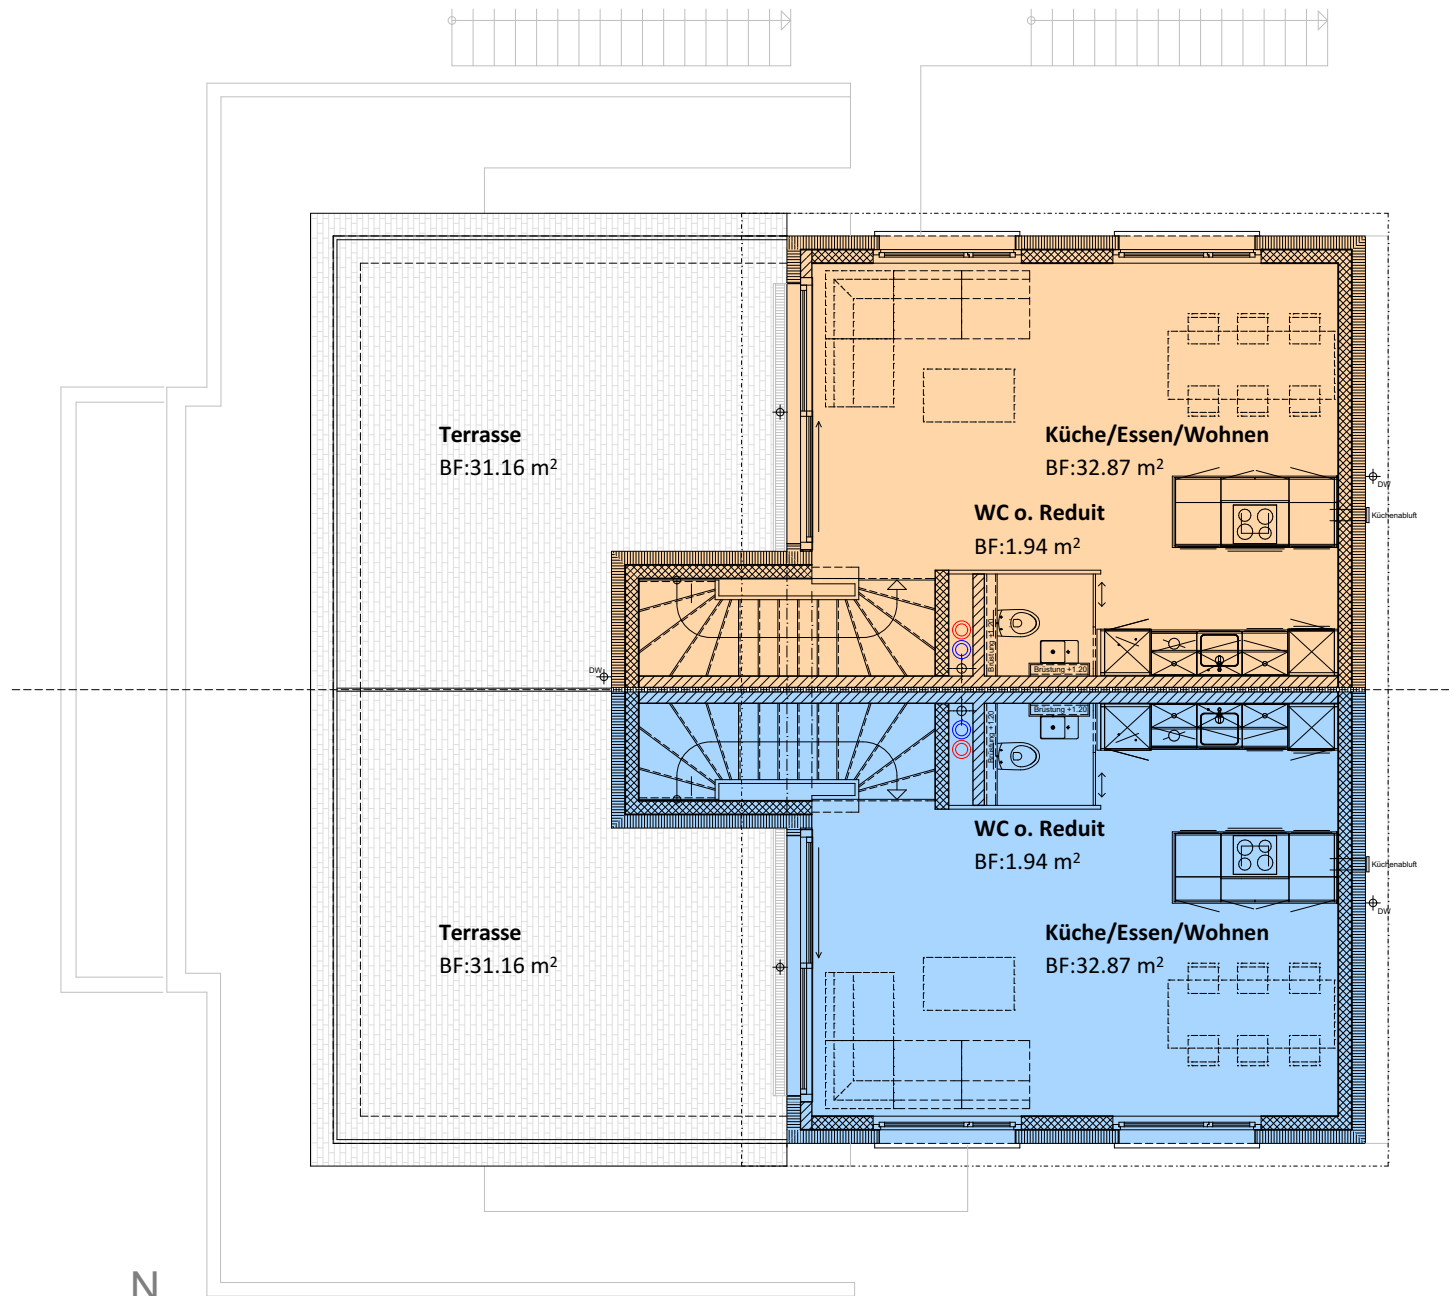

Situation 1:1000

DEFH C1
5 ½ - Zimmerhaus
Gesamtwohnfläche 133.11 m²
Sitzplatzfläche 16.80 m², Terrassenfläche 27.56 m²

DEFH C2
5 ½ - Zimmerhaus
Gesamtwohnfläche 133.11 m²
Sitzplatzfläche 16.80 m², Terrassenfläche 27.56 m²

Attika

Mst.: 1:100