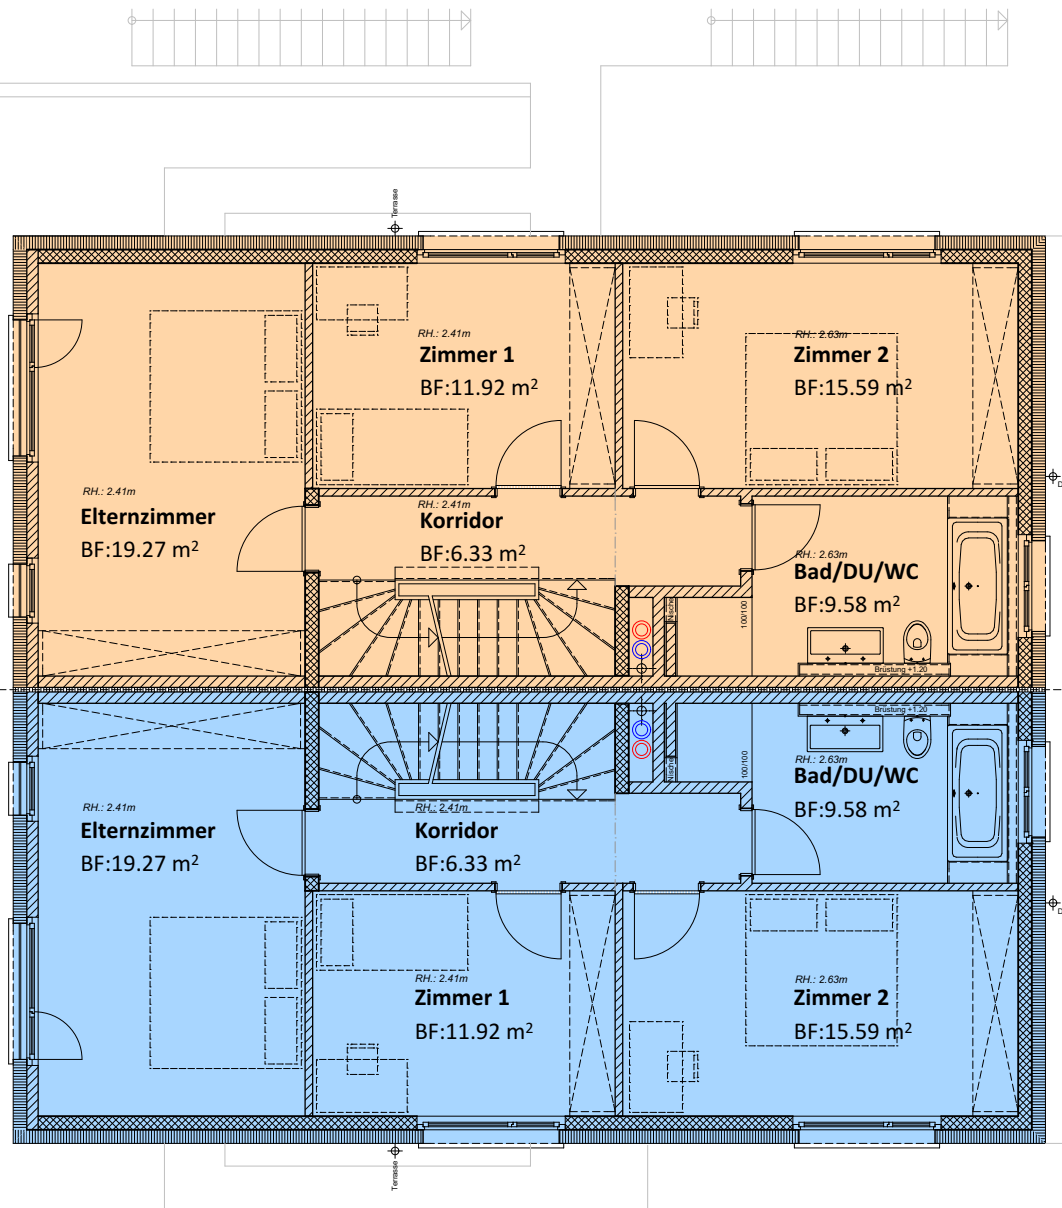

Situation 1:1000

DEFH C1
5 ½ - Zimmerhaus
Gesamtwohnfläche 133.11 m²
Sitzplatzfläche 16.80 m², Terrassenfläche 27.56 m²

DEFH C2
5 ½ - Zimmerhaus
Gesamtwohnfläche 133.11 m²
Sitzplatzfläche 16.80 m², Terrassenfläche 27.56 m²

Obergeschoss

Mst.: 1:100